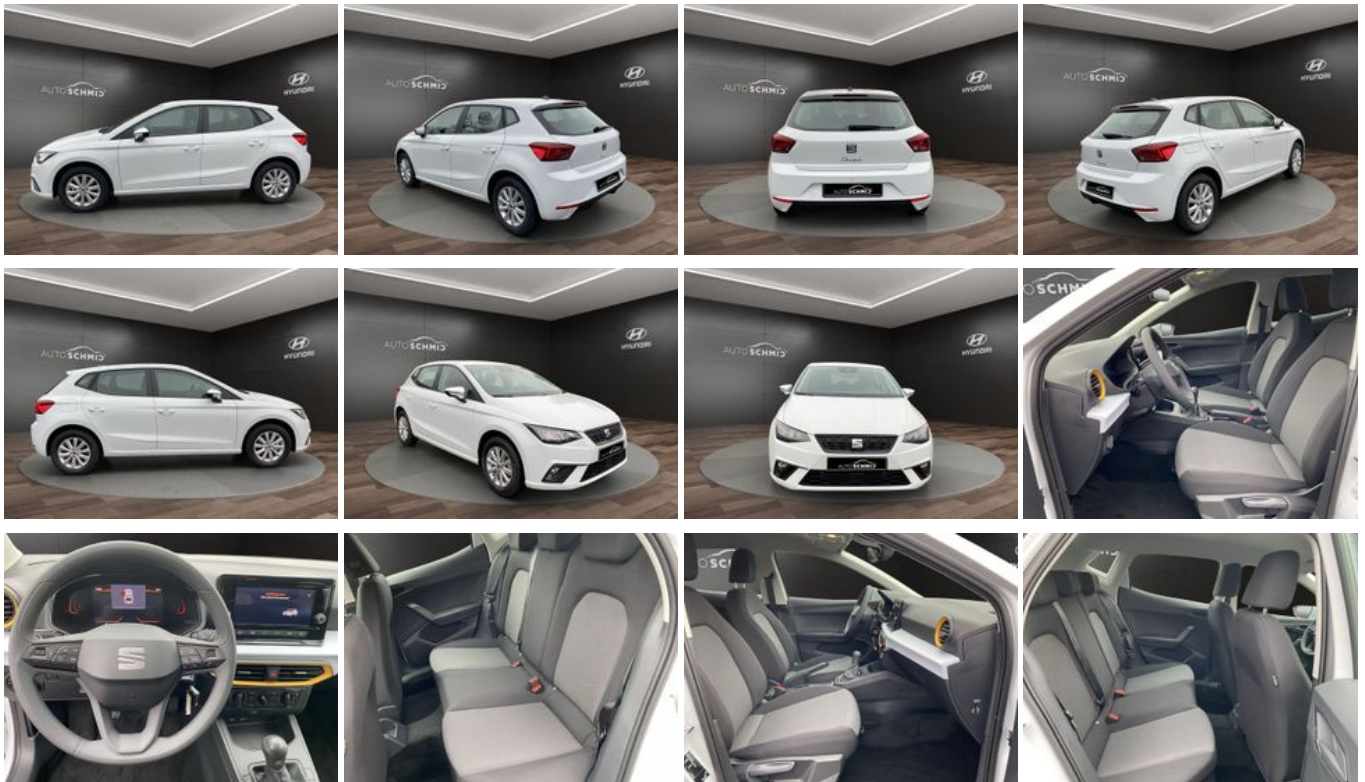

Fahrzeugausstattung

ABS	Android Auto
Apple CarPlay	Berganfahrassistent
Bluetooth	Bordcomputer
ESP	Elektr. Fensterheber
Elektr. Seitenspiegel	Elektr. Seitenspiegel anklappbar
Elektr. Wegfahrsperre	Freisprecheinrichtung
Geschwindigkeitsbegrenzer	HU neu
Isofix	Klimaanlage
Leichtmetallfelgen	Lichtsensor
Metallic	Multifunktionslenkrad
Müdigkeitswarner	Nebelscheinwerfer
Nichtraucher-Fahrzeug	Notbremsassistent
Notrufsystem	Reifendruckkontrolle
Scheckheftgepflegt	Servolenkung
Sitzheizung	Spurhalteassistent
Start/Stop-Automatik	Traktionskontrolle
USB	Verkehrszeichenerkennung
Winterpaket	Zentralverriegelung

* Ehemaliger Neupreis (Unverbindliche Preisempfehlung des Herstellers am Tag der Erstzulassung)

** Die angegebenen Verbrauchs- und Emissionswerte wurden nach den gesetzlich vorgeschriebenen Messverfahren ermittelt. Am 1. Januar 2022 hat der WLTP-Prüfzyklus den NEFZ-Prüfzyklus vollständig ersetzt, sodass für nach diesem Datum neu typgenehmigte Fahrzeuge keine NEFZ-Werte vorliegen. Weitere Informationen zum offiziellen Kraftstoffverbrauch und den offiziellen spezifischen CO₂-Emissionen neuer Personenkraftwagen können dem "Leitfaden über den Kraftstoffverbrauch, die CO₂-Emission und den Stromverbrauch neuer Personenkraftwagen" entnommen werden, der an allen Verkaufsstellen, bei der Deutsche Automobil Treuhand GmbH (DAT), Hellmuth-Hirth-Straße 1, 73760 Ostfildern-Scharnhausen, und unter <https://www.dat.de/co2/> unentgeltlich erhältlich ist.