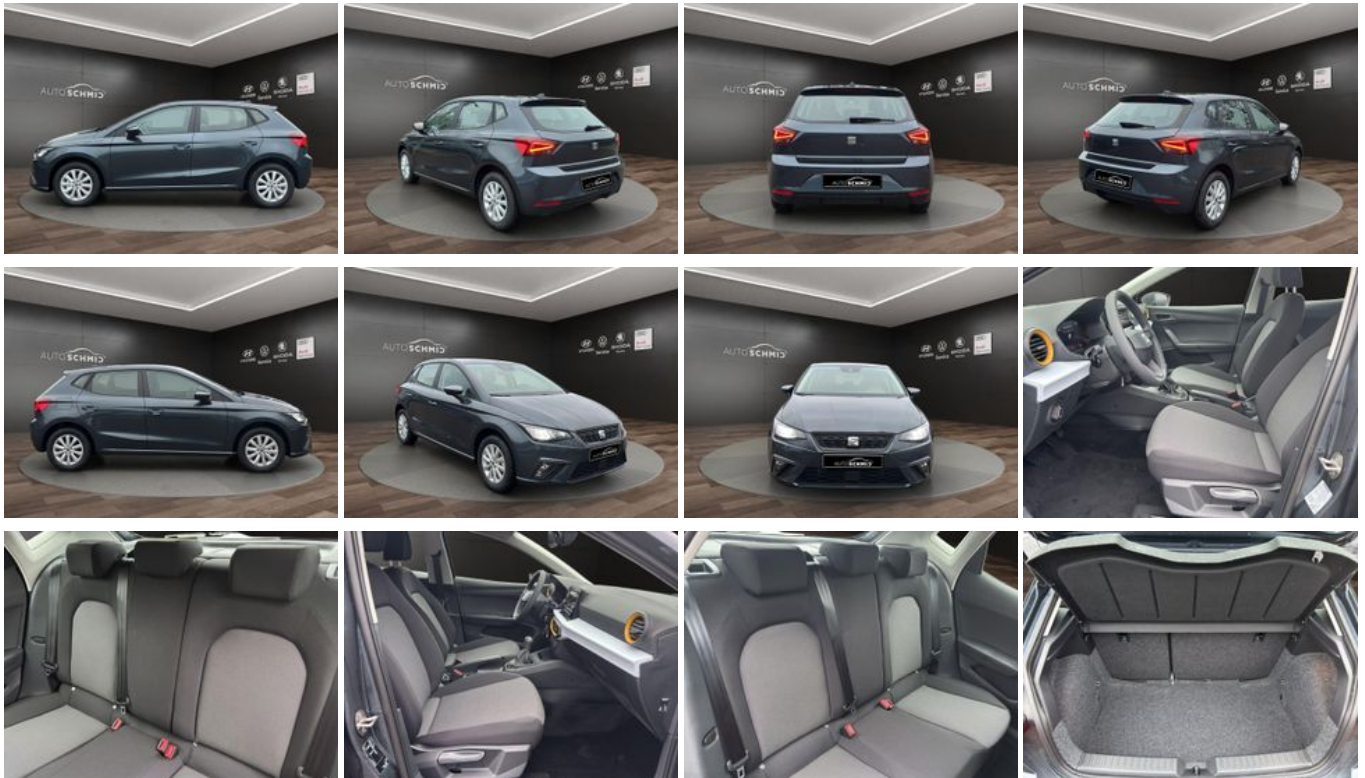

Fahrzeugausstattung

ABS	Android Auto
Apple CarPlay	Berganfahrassistent
Bluetooth	Bordcomputer
ESP	Elektr. Fensterheber
Elektr. Seitenspiegel	Elektr. Wegfahrsperr
Freisprecheinrichtung	Geschwindigkeitsbegrenzer
Isofix	Klimaanlage
Leichtmetallfelgen	Lichtsensor
Metallic	Multifunktionslenkrad
Müdigkeitswarner	Nebelscheinwerfer
Nichtraucher-Fahrzeug	Notbremsassistent
Notrufsystem	Reifendruckkontrolle
Scheckheftgepflegt	Servolenkung
Sitzheizung	Spurhalteassistent
Start/Stop-Automatik	Traktionskontrolle
USB	Verkehrszeichenerkennung
Winterpaket	Zentralverriegelung

* Ehemaliger Neupreis (Unverbindliche Preisempfehlung des Herstellers am Tag der Erstzulassung)

** Die angegebenen Verbrauchs- und Emissionswerte wurden nach den gesetzlich vorgeschriebenen Messverfahren ermittelt. Am 1. Januar 2022 hat der WLTP-Prüfzyklus den NEFZ-Prüfzyklus vollständig ersetzt, sodass für nach diesem Datum neu typgenehmigte Fahrzeuge keine NEFZ-Werte vorliegen. Weitere Informationen zum offiziellen Kraftstoffverbrauch und den offiziellen spezifischen CO₂-Emissionen neuer Personenkraftwagen können dem "Leitfaden über den Kraftstoffverbrauch, die CO₂-Emission und den Stromverbrauch neuer Personenkraftwagen" entnommen werden, der an allen Verkaufsstellen, bei der Deutsche Automobil Treuhand GmbH (DAT), Hellmuth-Hirth-Straße 1, 73760 Ostfildern-Scharnhausen, und unter <https://www.dat.de/co2/> unentgeltlich erhältlich ist.