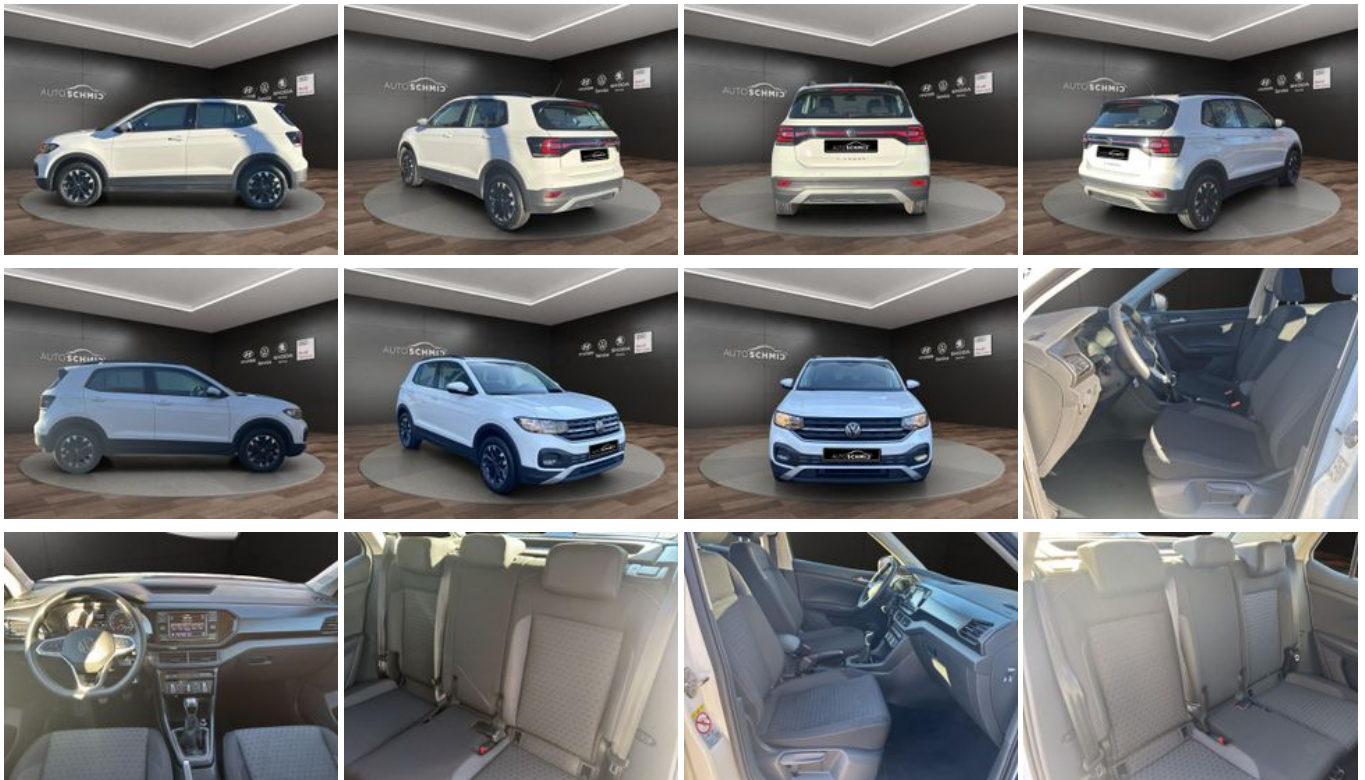

Fahrzeugausstattung

ABS	Android Auto
Apple CarPlay	Armlehne
Berganfahrassistent	Bluetooth
Bordcomputer	Dachreling
ESP	Elektr. Fensterheber
Elektr. Seitenspiegel	Elektr. Wegfahrsperr
Fernlichtassistent	Freisprecheinrichtung
Geschwindigkeitsbegrenzer	HU neu
Innenspiegel autom. abblendend	Isofix
Isofix Beifahrersitz	Klimaanlage
Lederlenkrad	Leichtmetallfelgen
Lichtsens	Multifunktionslenkrad
Müdigkeitswarner	Nichtraucher-Fahrzeug
Notbremsassistent	Notrufsystem
Regensens	Reifendruckkontrolle
Schaltwippen	Servolenkung
Sitzheizung	Spurhalteassistent
Start/Stop-Automatik	Touchscreen
Traktionskontrolle	USB
Umklappbarer Beifahrersitz	Zentralverriegelung