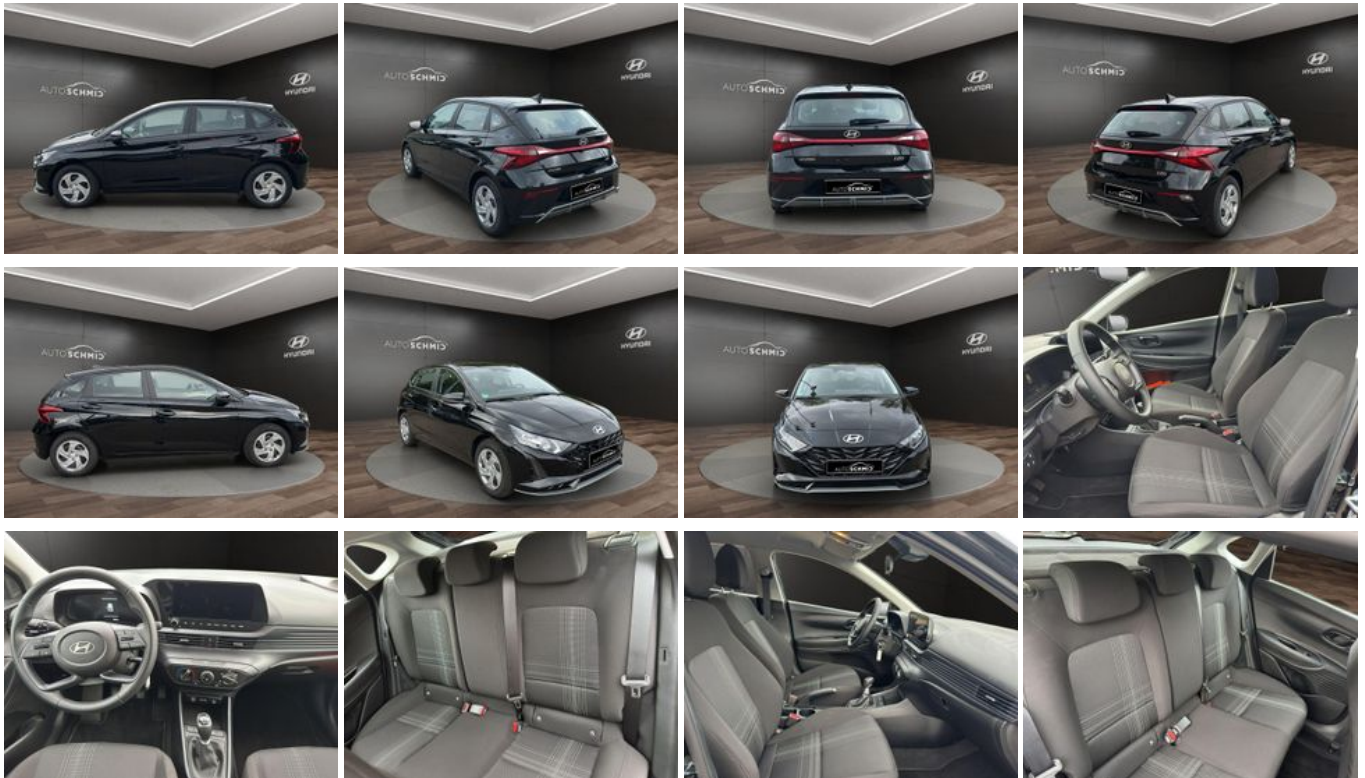

Fahrzeugausstattung

ABS	Android Auto
Apple CarPlay	Armlehne
Berganfahrassistent	Bluetooth
Bordcomputer	ESP
Elektr. Fensterheber	Elektr. Seitenspiegel
Elektr. Wegfahrsperr	Freisprecheinrichtung
Garantie	Geschwindigkeitsbegrenzer
Klimaanlage	Leichtmetallfelgen
Metallic	Multifunktionslenkrad
Navigationsystem	Nichtraucher-Fahrzeug
Notbremsassistent	Notrufsystem
Reifendruckkontrolle	Scheckheftgepflegt
Servolenkung	Sommerreifen
Soundsystem	Sprachsteuerung
Start/Stop-Automatik	Touchscreen
Traktionskontrolle	USB
Verkehrszeichenerkennung	Volldigitales Kombiinstrument

* Ehemaliger Neupreis (Unverbindliche Preisempfehlung des Herstellers am Tag der Erstzulassung)

** Die angegebenen Verbrauchs- und Emissionswerte wurden nach den gesetzlich vorgeschriebenen Messverfahren ermittelt. Am 1. Januar 2022 hat der WLTP-Prüfzyklus den NEFZ-Prüfzyklus vollständig ersetzt, sodass für nach diesem Datum neu typgenehmigte Fahrzeuge keine NEFZ-Werte vorliegen. Weitere Informationen zum offiziellen Kraftstoffverbrauch und den offiziellen spezifischen CO₂-Emissionen neuer Personenkraftwagen können dem "Leitfaden über den Kraftstoffverbrauch, die CO₂-Emission und den Stromverbrauch neuer Personenkraftwagen" entnommen werden, der an allen Verkaufsstellen, bei der Deutsche Automobil Treuhand GmbH (DAT), Hellmuth-Hirth-Straße 1, 73760 Ostfildern-Scharnhausen, und unter <https://www.dat.de/co2/> unentgeltlich erhältlich ist.