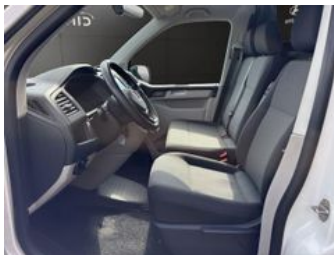

Fahrzeugausstattung

ABS	ESP
HU neu	Klimaanlage
Navigationssystem	Partikelfilter
Servolenkung	Standheizung
Trennwand	Zentralverriegelung